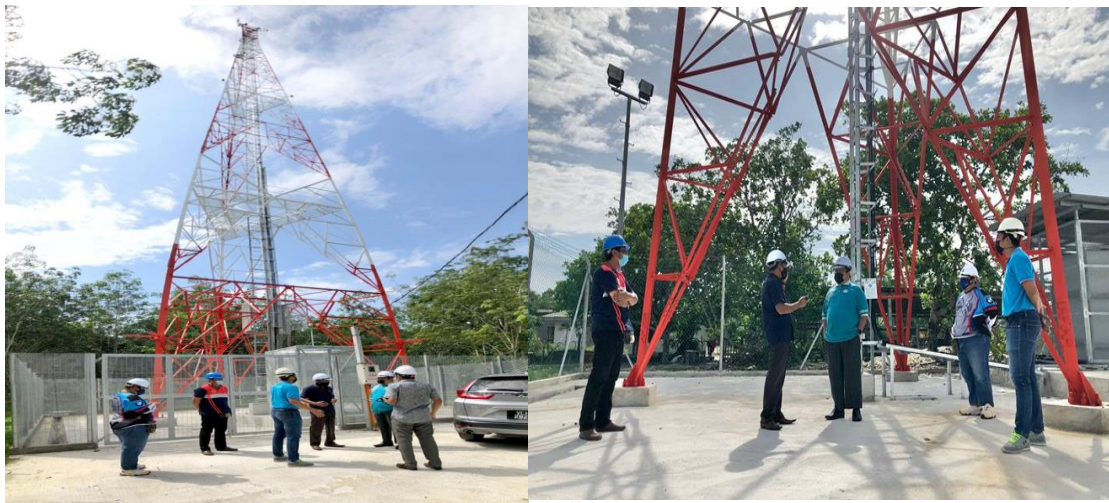

Kenyataan Media

CYBERJAYA
12 Julai 2021

PENDUDUK KG. RHU SEPULUH DAN KG. KUALA KUBANG, DI SETIU, TERENGGANU KINI BOLEH NIKMATI JARINGAN TELEKOMUNIKASI 4G LEBIH BAIK

Para penduduk di Kg. Rhu Sepuluh dan Kg. Kuala Kubang, Setiu, Terengganu kini boleh menikmati jaringan telekomunikasi 4G yang lebih baik selepas dua (2) buah menara komunikasi baharu di bawah Pelan Jalinan Digital Negara (JENDELA) telah siap dibina dan mula beroperasi di kedua-dua kampung tersebut sejak bulan Jun yang lalu.

Gambar 1: PENGARAH MCMC Terengganu, Mohd Fairus Muhamad (empat dari kiri) bersama-sama dengan Ahli Parlimen Setiu, Yang Berhormat Shahrizukirnain Abd Kadir (dua dari kanan) dan wakil penyedia perkhidmatan meninjau kualiti perkhidmatan 4G di menara komunikasi baharu Kg.Kuala Kubang, di Setiu, Terengganu, baru-baru ini.

Gambar 2: PENGARAH MCMC Terengganu, Mohd Fairus Muhamad (dua dari kiri) bersama-sama dengan Ahli Parlimen Setiu, Yang Berhormat Shahrizukirnain Abd Kadir (tengah) turut meninjau kualiti perkhidmatan 4G di menara komunikasi baharu Kg. Rhu Sepuluh, di Setiu, Terengganu.

Penambahbaikan liputan 4G di bawah inisiatif JENDELA yang dikawal selia oleh MCMC di dalam kawasan parlimen Setiu dilaksanakan secara berterusan dengan sebanyak 15 menara baharu lagi telah diluluskan dan dijangka akan siap beroperasi secara berperingkat bermula pada suku kedua tahun 2022.